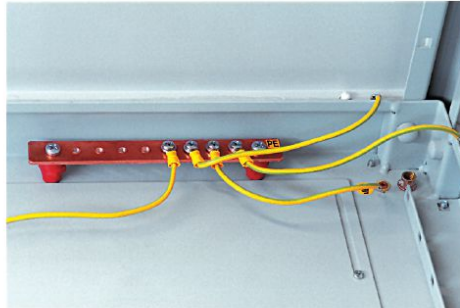

### **Erdungsschiene für Stand-und Wandschränke**

#### **Beschreibung**

Erdungsschiene zur Montage im Schrank zum Anschließen der Erdungskabel.

#### **Eigenschaften**

Montage	im Schrank
Aufbau	Kupferschiene inkl. Schrauben
Kapazität	10 x M6 / 15 x M6
Abmessung	240 mm / 390 mm
Farbe	Kupfer

Artikelnummer	Artikelbeschreibung
112804	Erdungsschienen-Kit 10xM6 Loch, 240mm
112805	Erdungsschienen-Kit 15xM6 Loch, 390mm

#### **Eigenschaften**

Montage	im Schrank
Aufbau	Erdungsdraht mit Kabelschuh
Abmessung	150/4mm <sup>2</sup> bis 250/mm <sup>6</sup>
Farbe	grün - gelb

Artikelnummer	Artikelbeschreibung
112800	Erdungs-Kit 150/4mm <sup>2</sup> , 10x grün/gelbe 150mm Leitung
112801	Erdungs-Kit 250/4mm <sup>2</sup> , 10x grün/gelbe 250mm Leitung
112802	Erdungs-Kit 150/6mm <sup>2</sup> , 10x grün/gelbe 150mm Leitung
112803	Erdungs-Kit 250/6mm <sup>2</sup> , 10x grün/gelbe 250mm Leitung